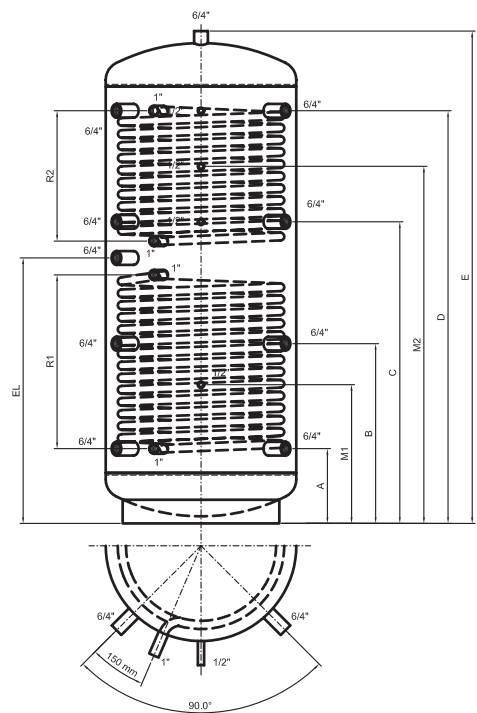

**AGUIDROVERT
SOLAR**

Acumuladores de inercia

go ahead sunshine

Acumuladores de inercia de acero negro externamente con pintura de revestimiento internamente sin protección, con 9 tomas 6/4" y 3 tomas 1/2" (tipo: GK-PSM). También disponible con brida 300 mm con juntas y tornillos M12 x 35 incluidos (tipo: GK-PSF) o con un (tipo: GK-PSR) o dos (tipo: GK-PSRR) intercambiadores tipo serpentín 1" para instalaciones solares.

Aislamiento:

100 mm hasta 1000 lt. de 1500 lt. 120 mm aislamiento térmico de espuma de poliuretano libre de CFC = 0,039 W/m²K, color gris

GK-PSM / GK-PSF

GK-PSR

GK-PSRR

Datos técnicos:

Temperatura de servicio max: 95° C
 Presión de servicio max. del depósito: 3 bares
 Presión de servicio max. del registro: 6 bares

Datos de la brida (solamente a tipo GK-PSF)

Diámetro exterior: 300 mm
 Diámetro interior: 210 mm

Tipo	da	Reg. arriba	Reg. abajo	Brida	EL	A	B	C	D	E	F	R1	R2	M1	M2	Peso	Incl.	da	altura
	mm	m²	m²															mm	mm
GK-PSM 500	650	-	-	-	-	210	610	1000	1380	1640	-	-	-	545	-	90	1700	850	1690
GK-PSM 800	750	-	-	-	-	240	675	1180	1620	1915	-	-	-	510	-	122	1980	950	1970
GK-PSR 800	750	-	2,4	-	-	240	675	1180	1620	1915	-	670	-	510	-	158	1980	950	1915
GK-PSRR 800	750	1,8	2,4	-	1010	240	675	1180	1620	1915	-	670	470	510	1400	185	1980	950	1915
GK-PSM 1000	790	-	-	-	-	310	745	1250	1710	2050	-	-	-	575	-	137	2100	990	2130
GK-PSF 1000	790	-	-	300	-	310	745	1250	1710	2050	380	-	-	575	-	140	2100	990	2130
GK-PSR 1000	790	-	3,0	-	-	310	745	1250	1710	2050	-	720	-	575	-	176	2100	990	2130
GK-PSRR 1000	790	2,4	3,0	-	1170	310	745	1250	1710	2050	-	720	540	575	1480	212	2100	990	2050
GK-PSM 1500	950	-	-	-	-	285	885	1490	1985	2330	-	-	-	565	-	218	2400	1190	2400
GK-PSR 1500	950	-	3,8	-	-	285	885	1490	1985	2330	-	800	-	565	-	270	2400	1190	2330
GK-PSM 2000	1100	-	-	-	-	320	900	1490	2020	2380	-	-	-	635	-	220	2500	1340	2450
GK-PSR 2000	1100	-	4,2	-	-	320	900	1490	2020	2380	-	1000	-	635	-	320	2500	1340	2380