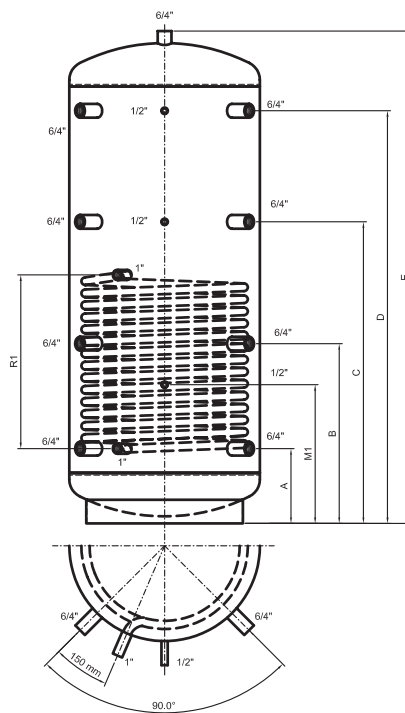

**AGUIDROVERT
SOLAR**

Acumuladores de inercia

go ahead sunshine

Acumuladores de inercia de acero negro externamente con pintura de revestimiento internamente sin protección, con 9 tomas 6/4" y 3 tomas 1/2" (tipo: GK-PSM). También disponible con brida 300 mm con juntas y tornillos M12 x 35 incluidos (tipo: GK-PSF) o con un (tipo: GK-PSR) o dos (tipo: GK-PSRR) intercambiadores tipo serpentín 1" para instalaciones solares.

Aislamiento:

100 mm hasta 1000 lt. de 1500 lt. 120 mm aislamiento térmico de espuma de poliuretano libre de CFC = 0,039 W/m²K, color gris

GK-PSM / GK-PSF

GK-PSR

GK-PSRR

Datos técnicos:

Temperatura de servicio max: 95° C
 Presión de servicio max. del depósito: 3 bares
 Presión de servicio max. del registro: 6 bares

Datos de la brida (solamente a tipo GK-PSF)

Diámetro exterior: 300 mm
 Diámetro interior: 210 mm

Tipo	da	Reg. arriba	Reg. abajo	Brida	EL	A	B	C	D	E	F	R1	R2	M1	M2	Peso	Incl.	da	altura
	mm	m²	m²															mm	mm
GK-PSM 500	650	-	-	-	-	210	610	1000	1380	1640	-	-	-	545	-	90	1700	850	1690
GK-PSM 800	750	-	-	-	-	240	675	1180	1620	1915	-	-	-	510	-	122	1980	950	1970
GK-PSR 800	750	-	2,4	-	-	240	675	1180	1620	1915	-	670	-	510	-	158	1980	950	1915
GK-PSRR 800	750	1,8	2,4	-	1010	240	675	1180	1620	1915	-	670	470	510	1400	185	1980	950	1915
GK-PSM 1000	790	-	-	-	-	310	745	1250	1710	2050	-	-	-	575	-	137	2100	990	2130
GK-PSF 1000	790	-	-	300	-	310	745	1250	1710	2050	380	-	-	575	-	140	2100	990	2130
GK-PSR 1000	790	-	3,0	-	-	310	745	1250	1710	2050	-	720	-	575	-	176	2100	990	2130
GK-PSRR 1000	790	2,4	3,0	-	1170	310	745	1250	1710	2050	-	720	540	575	1480	212	2100	990	2050
GK-PSM 1500	950	-	-	-	-	285	885	1490	1985	2330	-	-	-	565	-	218	2400	1190	2400
GK-PSR 1500	950	-	3,8	-	-	285	885	1490	1985	2330	-	800	-	565	-	270	2400	1190	2330
GK-PSM 2000	1100	-	-	-	-	320	900	1490	2020	2380	-	-	-	635	-	220	2500	1340	2450
GK-PSR 2000	1100	-	4,2	-	-	320	900	1490	2020	2380	-	1000	-	635	-	320	2500	1340	2380