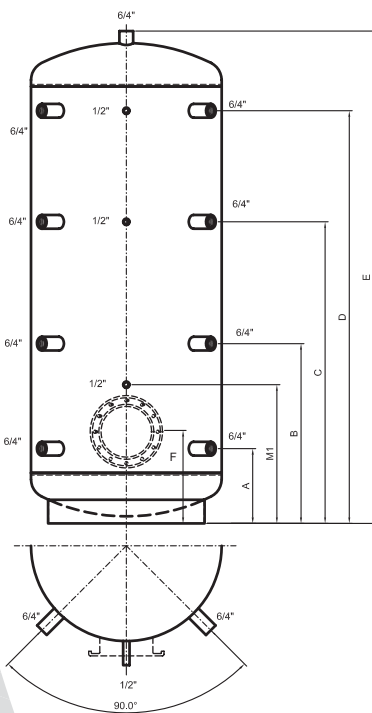

**AGUIDROVERT
SOLAR**

Acumuladores de inercia

go ahead sunshine

Acumuladores de inercia de acero negro externamente con pintura de revestimiento internamente sin protección, con 9 tomas 6/4" y 3 tomas 1/2" (tipo: GK-PSM). También disponible con brida 300 mm con juntas y tornillos M12 x 35 incluidos (tipo: GK-PSF) o con un (tipo: GK-PSR) o dos (tipo: GK-PSRR) intercambiadores tipo serpentín 1" para instalaciones solares.

Aislamiento:

100 mm hasta 1000 lt. de 1500 lt. 120 mm aislamiento térmico de espuma de poliuretano libre de CFC = 0,039 W/m²K, color gris

GK-PSM / GK-PSF

GK-PSR

GK-PSRR

Datos técnicos:

Temperatura de servicio max: 95° C
 Presión de servicio max. del depósito: 3 bares
 Presión de servicio max. del registro: 6 bares

Datos de la brida (solamente a tipo GK-PSF)

Diámetro exterior: 300 mm
 Diámetro interior: 210 mm

Tipo	da	Reg. arriba	Reg. abajo	Brida	EL	A	B	C	D	E	F	R1	R2	M1	M2	Peso	Incl.	da	altura
	mm	m²	m²															mm	mm
GK-PSM 500	650	-	-	-	-	210	610	1000	1380	1640	-	-	-	545	-	90	1700	850	1690
GK-PSM 800	750	-	-	-	-	240	675	1180	1620	1915	-	-	-	510	-	122	1980	950	1970
GK-PSR 800	750	-	2,4	-	-	240	675	1180	1620	1915	-	670	-	510	-	158	1980	950	1915
GK-PSRR 800	750	1,8	2,4	-	1010	240	675	1180	1620	1915	-	670	470	510	1400	185	1980	950	1915
GK-PSM 1000	790	-	-	-	-	310	745	1250	1710	2050	-	-	-	575	-	137	2100	990	2130
GK-PSF 1000	790	-	-	300	-	310	745	1250	1710	2050	380	-	-	575	-	140	2100	990	2130
GK-PSR 1000	790	-	3,0	-	-	310	745	1250	1710	2050	-	720	-	575	-	176	2100	990	2130
GK-PSRR 1000	790	2,4	3,0	-	1170	310	745	1250	1710	2050	-	720	540	575	1480	212	2100	990	2050
GK-PSM 1500	950	-	-	-	-	285	885	1490	1985	2330	-	-	-	565	-	218	2400	1190	2400
GK-PSR 1500	950	-	3,8	-	-	285	885	1490	1985	2330	-	800	-	565	-	270	2400	1190	2330
GK-PSM 2000	1100	-	-	-	-	320	900	1490	2020	2380	-	-	-	635	-	220	2500	1340	2450
GK-PSR 2000	1100	-	4,2	-	-	320	900	1490	2020	2380	-	1000	-	635	-	320	2500	1340	2380